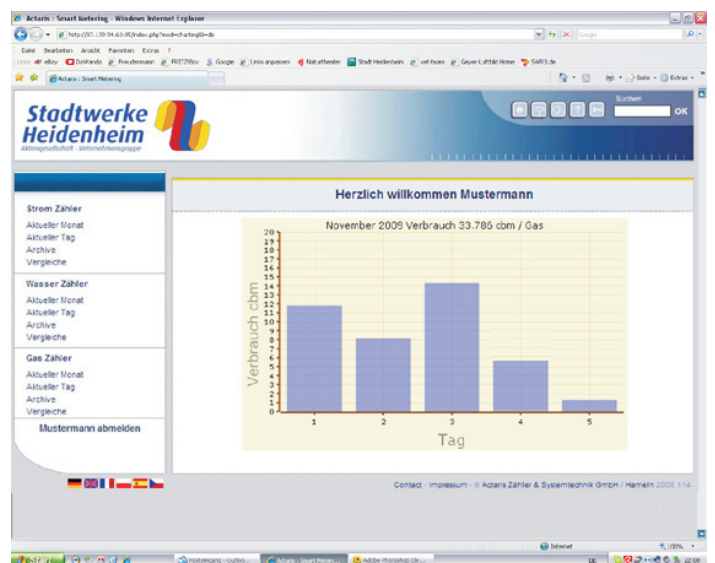

Welche Vorteile bringt Ihnen der HellensteinZähler clever?

1. Rufen Sie Ihre aktuellen Verbrauchs- und CO₂-Daten in Ihrem Online-Energiemanagerzentrum im Internet ab. So können Sie Ihren Bedarf, der in bestimmten Abständen gemessen wird, selbst mitverfolgen, und zwar nicht mehr wie bisher am Rotieren der Zählerscheibe und mit Hilfe Ihres Taschenrechners, sondern über die Visualisierung an Ihrem Bildschirm. Mit dieser Technik erhalten Sie ein Instrument, das die Kontrolle des eigenen Verbrauchs und damit die gezielte Einsparung von Energie, Wasser und CO₂ ermöglicht. Werden Sie zum Energiemanager Ihres Haushalts.

2. Sparen Sie Energie und bares Geld. Durch die Mitverfolgung Ihres eigenen Verbrauchs im Internet anhand aktueller Daten können Sie Ihren Bedarf besser überwachen. Das ist für viele Kunden ein Anreiz zum Energie- und damit auch zum Kostensparen. Ergebnisse aus Energiesparmaßnahmen können festgestellt und im Alltag optimiert werden.
3. Sie leisten einen Beitrag zum Klimaschutz. Durch den bewussteren Umgang mit Energie und Wasser steigern Sie Ihre Energieeffizienz und entlasten so durch CO₂-Einsparungen unsere gemeinsame Umwelt. Wir unterstützen Sie dabei gerne.